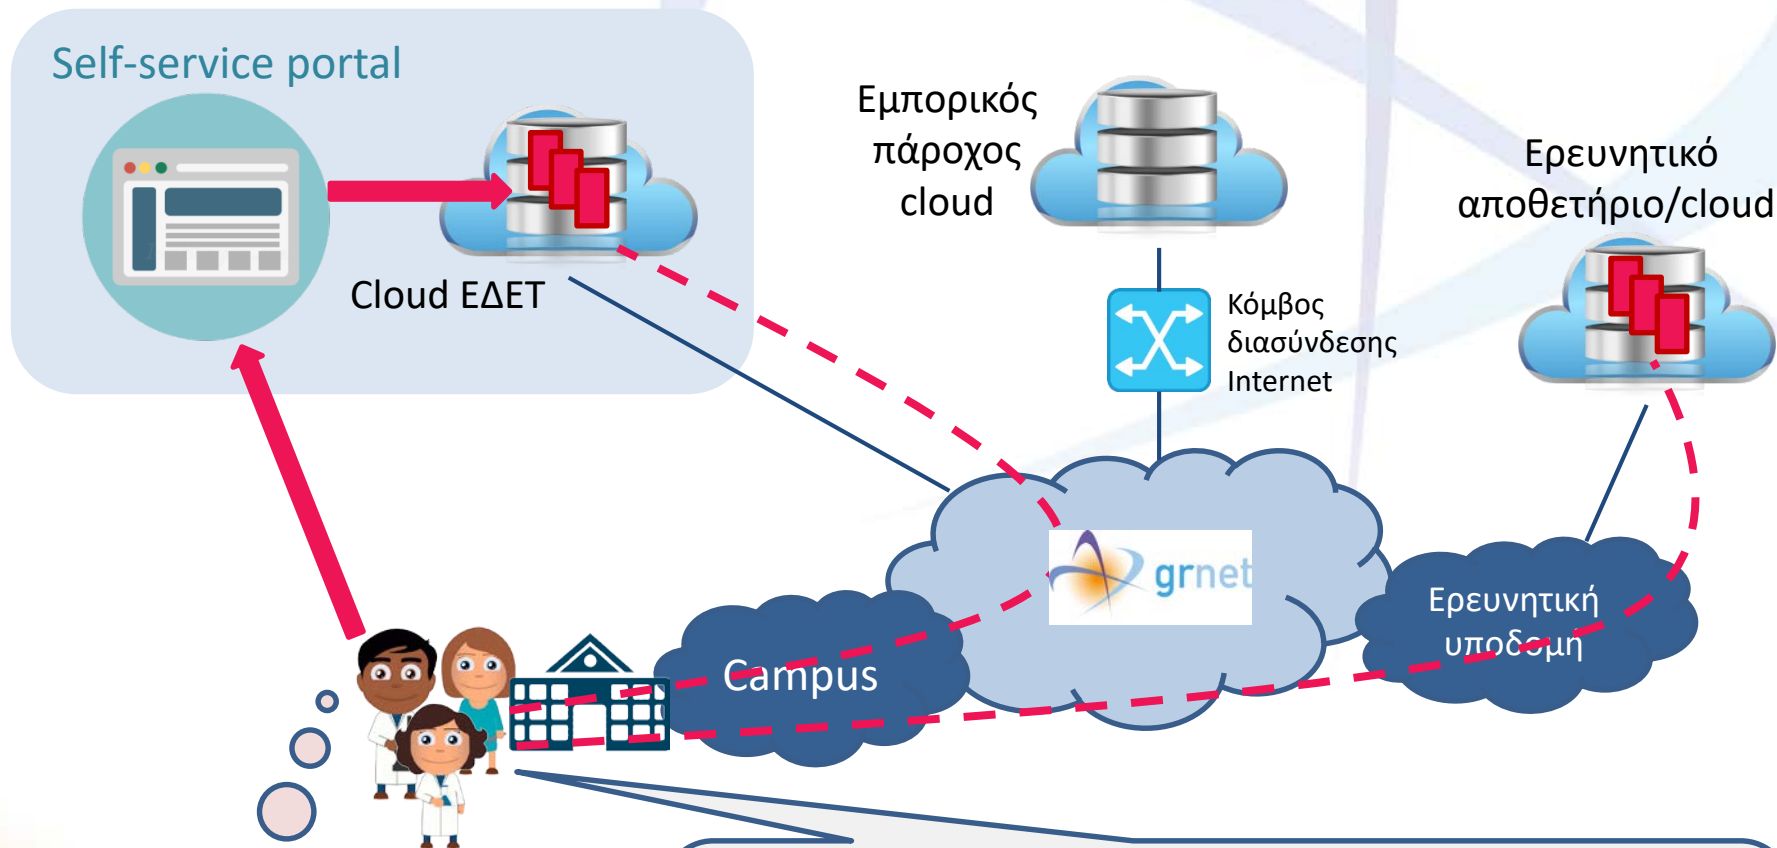

Φυσική αναβάθμιση δικτύου

Υπερκείμενο δίκτυο (overlay) για την έρευνα

100 Gbps

10 Gbps

Αναβάθμιση διασύνδεσης των Data Center ΕΔΕΤ για την εξυπηρέτηση της ερευνητικής κίνησης

Ερευνητικός φορέας/ υποδομή

Data center ΕΔΕΤ

100 Gbps

Data center ΕΔΕΤ

Ερευνητικός φορέας/ υποδομή

Δίκτυο κορμού ΕΔΕΤ

- ✓ Νέο μήκος κύματος για φορείς πάνω στο οπτικό δίκτυο ΕΔΕΤ
- ✓ Εισαγωγή πολυπλεξίας οπτικού σήματος για τους υπόλοιπους φορείς

Ερευνητικός φορέας/ υποδομή

Ερευνητικός φορέας/ υποδομή

Ενορχηστρωμένη παροχή υπηρεσιών

Ψηφιακές υπηρεσίες =
Μηχανές + αποθηκευτικός
χώρος+ δικτυακή πρόσβαση

- ✓ «Προστατευμένη» κίνηση (ιδιωτικά εικονικά δίκτυα)
- ✓ Δέσμευση πόρων
- ✓ SLA-διαθεσιμότητα
- ✓ Ενοποιημένη λειτουργία

HELNET - Πανελλήνια πειραματική υποδομή

- Στόχος: Ομοσπονδία των ελληνικών ερευνητικών υποδομών για την έρευνα στο μελλοντικό διαδίκτυο (FIRE):
- Παροχή πόρων:
 - Wireless Networking
 - WiFi, 5G (5G-NR), 4G (LTE/LTE-A), WiMAX, ZigBee/LoRa, Software Defined Radios
 - Wired Networking
 - Software Defined Networking – OpenFlow
 - Cloud Computing
 - Virtualized resources for experimentation
- Συμμετοχή τεσσάρων υποδομών:
 - NITOS – UTH – <http://nitlab.inf.uth.gr>
 - P2E – UoP - <http://nam.ece.upatras.gr/ppe/>
 - NETMODE – NTUA - <http://www.netmode.ntua.gr/main/>
 - SCAN – NKUA - <http://scan.di.uoa.gr/>