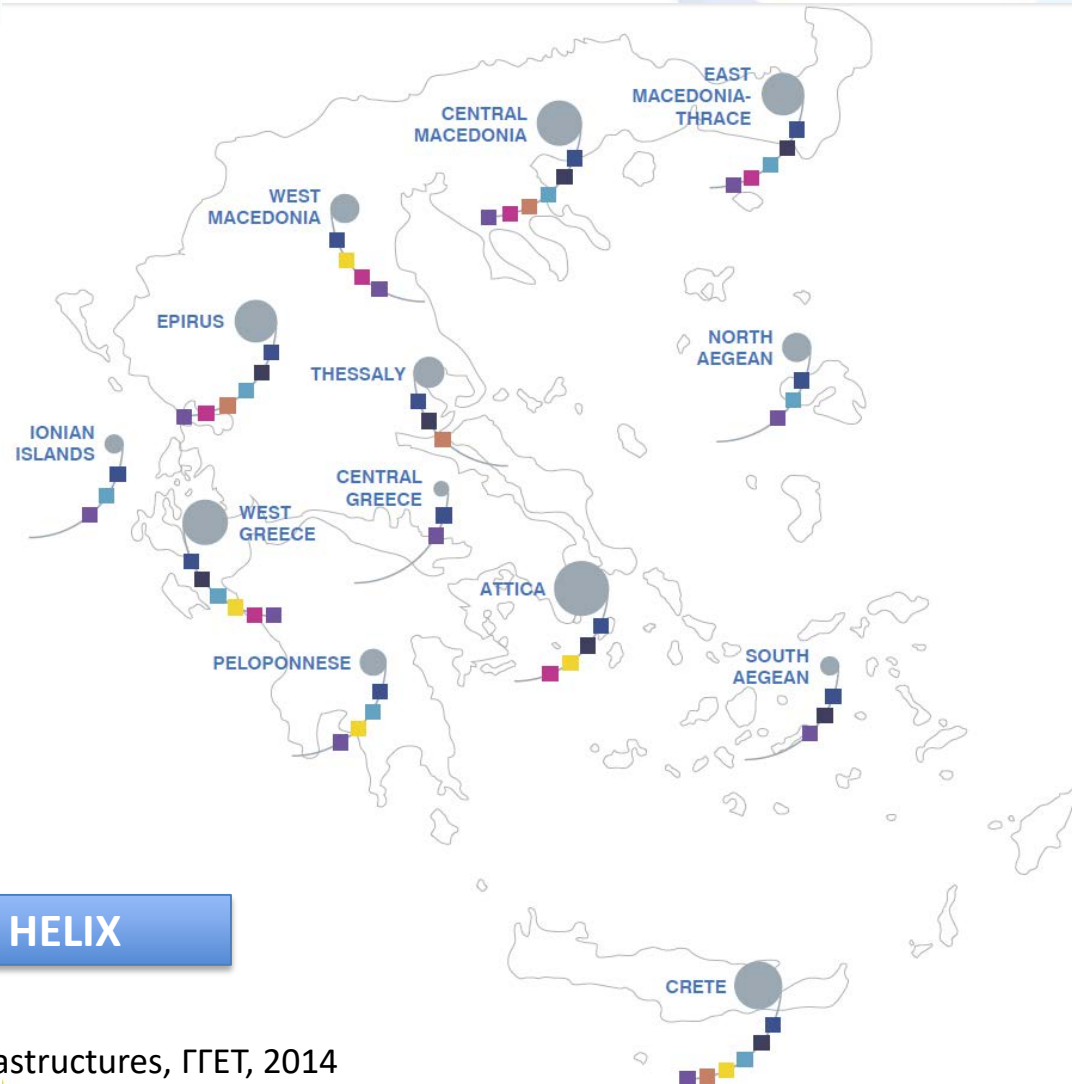

Οι ερευνητικές υποδομές της χώρας